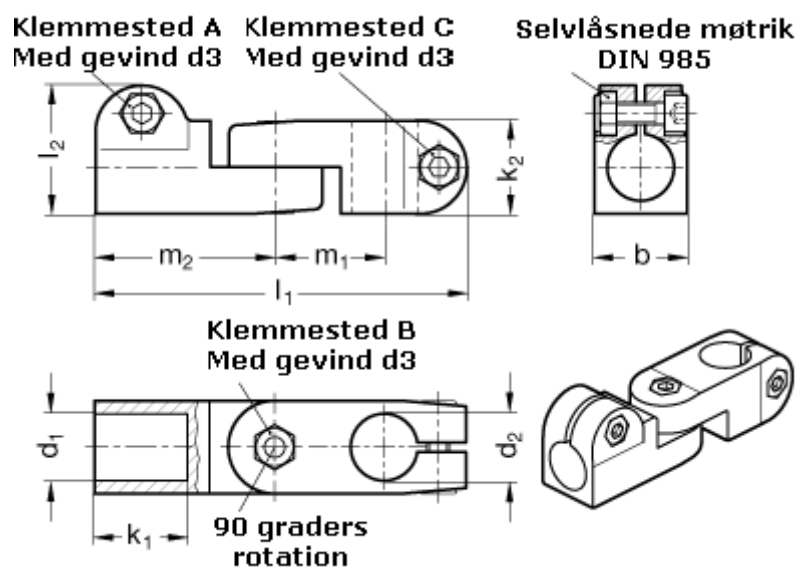

Varenummer: 20283B14B142SW
Beskrivelse: E+G laskeforbindelse
GN283-B14-B14-2-SW

Mål

b = 25	m1 = 29.5
d1 = B14	m2 = 48.5
d2 = B14	
d3 = M 6	
k1 = 25	
k2 = 25	
l1 = 100	
l2 = 34.5	